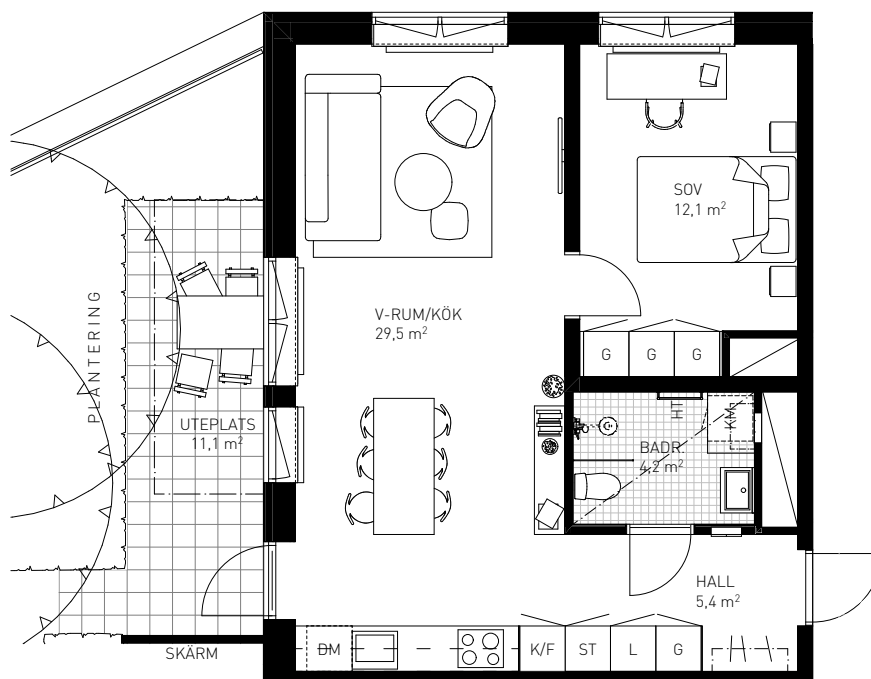

# 2 rok

53,0 KVM

Rumshöjd ca 2,9 m om ej annat anges.  
Bröstningshöjd fönster ca 0,65 m om ej annat anges.  
Takhöjd i badrum ca 2,4 m.

LGH 3-1003, HUS B, TRH 3

1:100

Rätt till ändringar förbehålles. Ytangivelser är preliminära.  
Möbler och övriga illustrationer ingår ej.  
Originalformat A4. 2021-02-10

K	Kylskåp	TT	Torktumlare
F	Frys	TM	Tvättmaskin
K/F	Kyl/Frys	KM	Kombimaskin
DM	Diskmaskin	E	IT-/ elcentral
G	Garderob	INKL V	Inklädd ventilation
L	Linneskåp	BH	Bröstningshöjd
ST	Städsåp		Uteplats, betong-
ST(f)	Flyttbart städsåp		plattor i sättning
KLK	Klädkammare		enl. landskapsritn.
	Förstärkt vägg förTV		