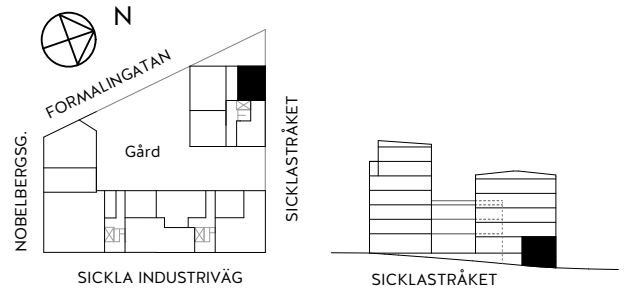

2 rok

43,0 KVM

Rumshöjd nedre plan ca 2,6 m. Rumshöjd övre plan ca 2,9 m.
Dubbel takhöjd över vardagsrum.
Bröstningshöjd fönster ca 0,65 m om ej annat anges.
Takhöjd i badrum ca 2,4 m.

LGH 3-0901, HUS B, TRH 3