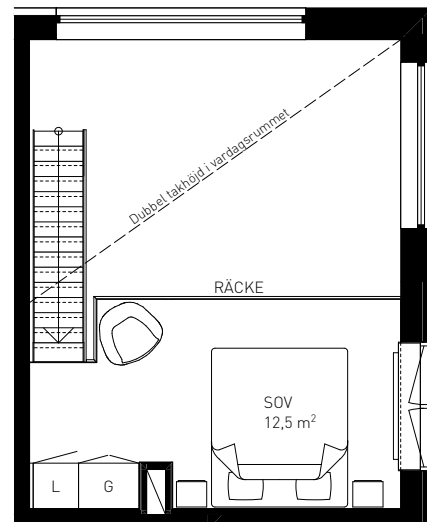

2 rok

43,0 KVM

Rumshöjd nedre plan ca 2,6 m. Rumshöjd övre plan ca 2,9 m.
Dubbel takhöjd över vardagsrum.
Bröstningshöjd fönster ca 0,65 m om ej annat anges.
Takhöjd i badrum ca 2,4 m.

LGH 3-0901, HUS B, TRH 3

1:100

Rätt till ändringar förbehålles. Ytangivelser är preliminära.
Möbler och övriga illustrationer ingår ej.
Originalformat A4. 2021-02-10

K	Kylskåp	TT	Torktumlare
F	Frys	TM	Tvättmaskin
K/F	Kyl/Frys	KM	Kombimaskin
DM	Diskmaskin	E	IT-/ elcentral
G	Garderob	INKL V	Inklädd ventilation
L	Linneskåp	BH	Bröstningshöjd
ST	Städskap		
ST(f)	Flyttbart städskap		
KLK	Klädkammare		
→	Förstärkt vägg förTV		