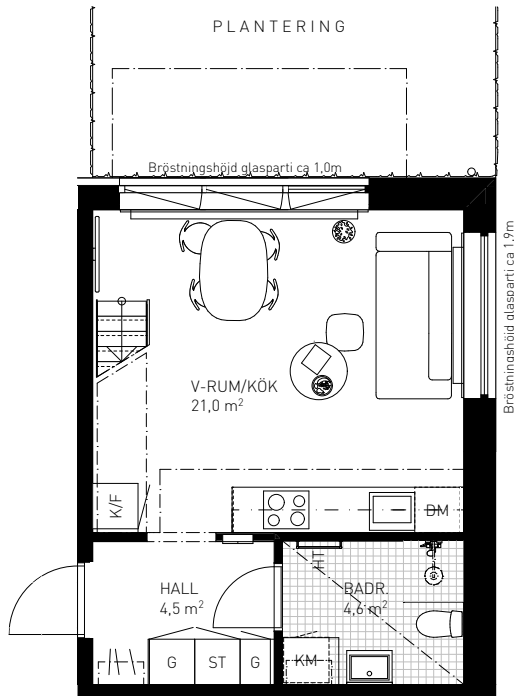

2 rok

43,0 KVM

Rumshöjd nedre plan ca 2,6 m. Rumshöjd övre plan ca 2,9 m.
Dubbel takhöjd över vardagsrum.
Bröstningshöjd fönster ca 0,65 m om ej annat anges.
Takhöjd i badrum ca 2,4 m.

LGH 3-0901, HUS B, TRH 3

1:100

Rätt till ändringar förbehålles. Ytangivelser är preliminära.
Möbler och övriga illustrationer ingår ej.
Originalformat A4. 2021-02-10

K	Kylskåp	TT	Torktumlare
F	Frys	TM	Tvättmaskin
K/F	Kyl/Frys	KM	Kombimaskin
DM	Diskmaskin	E	IT-/ elcentral
G	Garderob	INKL V	Inklädd ventilation
L	Linneskåp	BH	Bröstningshöjd
ST	Städskap		
ST(f)	Flyttbart städskap		
KLK	Klädkammare		
→	Förstärkt vägg förTV		