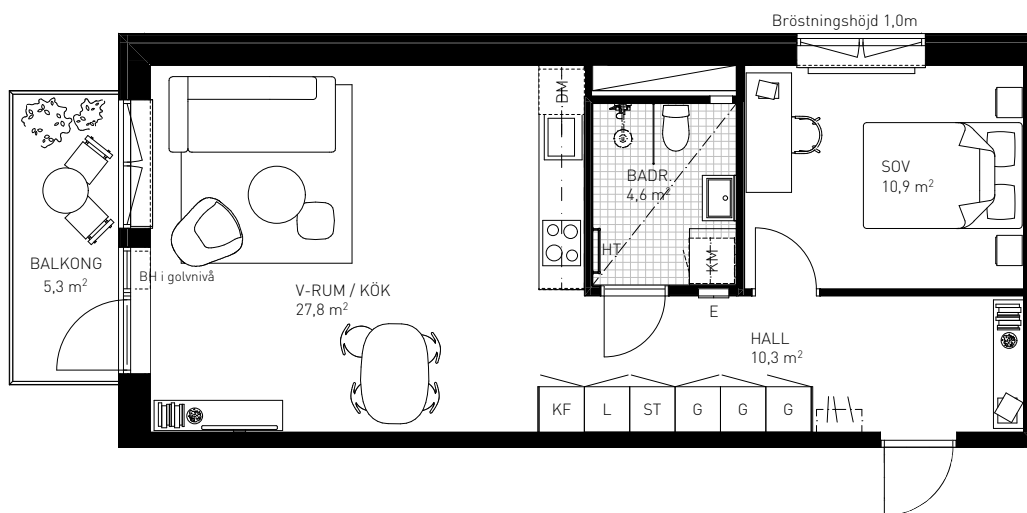

2 rok

55,0 KVM

Rumshöjd ca 2,6 m om ej annat anges.
Bröstningshöjd fönster ca 0,65 m om ej annat anges.
Takhöjd i badrum ca 2,4 m.

LGH 2-1302, HUS A, TRH 2

1:100

Rätt till ändringar förbehålles. Ytangelser är preliminära.
Möbler och övriga illustrationer ingår ej.
Originalformat A4. 2021-02-10