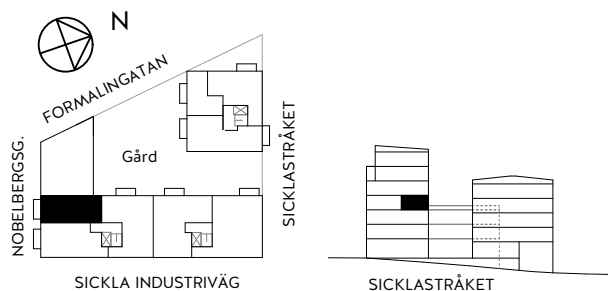

2 rok

55,0 KVM

Rumshöjd ca 2,6 m om ej annat anges.
Bröstningshöjd fönster ca 0,65 m om ej annat anges.
Takhöjd i badrum ca 2,4 m.

LGH 2-1302, HUS A, TRH 2

1:100

Rätt till ändringar förbehålles. Ytangelser är preliminära.
Möbler och övriga illustrationer ingår ej.
Originalformat A4. 2021-02-10