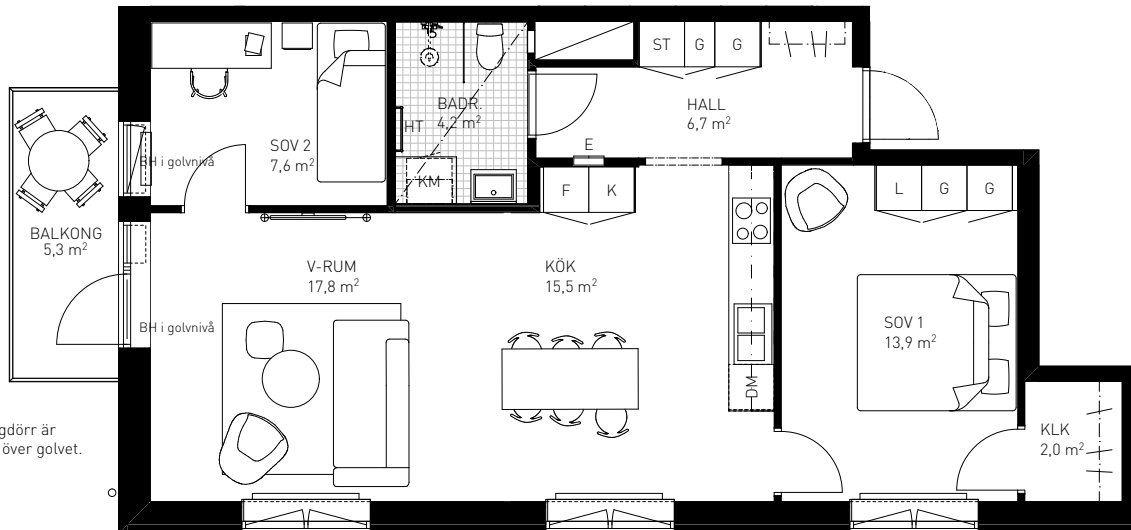

3 rok

70,0 KVM

Rumshöjd ca 2,6 m om ej annat anges.
Bröstningshöjd fönster ca 0,65 m om ej annat anges.
Takhöjd i badrum ca 2,4 m.

LGH 2-1301, HUS A, TRH 2

Övre delen på balkongdörr är
glasad, ner till 65 cm över golvet.

1:100

Rätt till ändringar förbehålles. Ytangivelser är preliminära.
Möbler och övriga illustrationer ingår ej.
Originalformat A4. 2021-02-10

K	Kylskåp	TT	Torktumlare
F	Frys	TM	Tvättmaskin
K/F	Kyl/Frys	KM	Kombimaskin
DM	Diskmaskin	E	IT-/ elcentral
G	Garderob	INKL V	Inklädd ventilation
L	Linneskåp	BH	Bröstningshöjd
ST	Städsåp		
ST(f)	Flyttbart städsåp		
KLK	Klädkammare		
	Förstärkt vägg för TV		