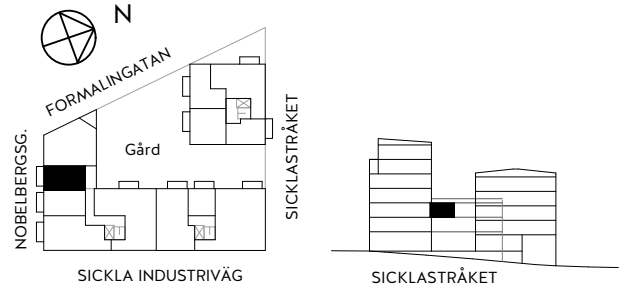

1rok

34,5 KVM

Rumshöjd ca 2,6 m om ej annat anges.
 Bröstningshöjd fönster ca 0,65 m om ej annat anges.
 Takhöjd i badrum ca 2,4 m.

LGH 2-1203, HUS A, TRH 2

1:100

Rätt till ändringar förbehålles. Ytangivelser är preliminära.
 Möbler och övriga illustrationer ingår ej.
 Originalformat A4. 2021-02-10