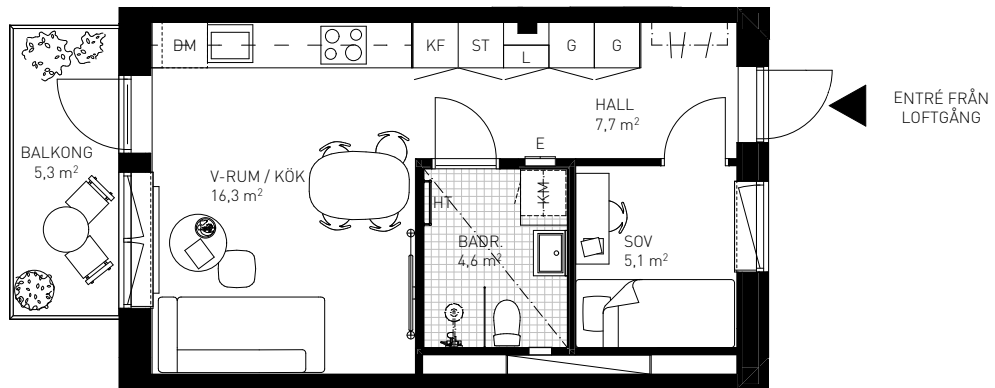

1rok

34,5 KVM

Rumshöjd ca 2,6 m om ej annat anges.
 Bröstningshöjd fönster ca 0,65 m om ej annat anges.
 Takhöjd i badrum ca 2,4 m.

LGH 2-1203, HUS A, TRH 2

1:100

Rätt till ändringar förbehålles. Ytangivelser är preliminära.
 Möbler och övriga illustrationer ingår ej.
 Originalformat A4. 2021-02-10

K	Kylskåp	TT	Torktumlare
F	Frys	TM	Tvättmaskin
K/F	Kyl/Frys	KM	Kombimaskin
DM	Diskmaskin	E	IT-/ elcentral
G	Garderob	INKL V	Inklädd ventilation
L	Linneskåp	BH	Bröstningshöjd
ST	Städsåkåp		
ST(f)	Flyttbart städsåkåp		
KLK	Klädkammare		
→	Förstärkt vägg förTV		