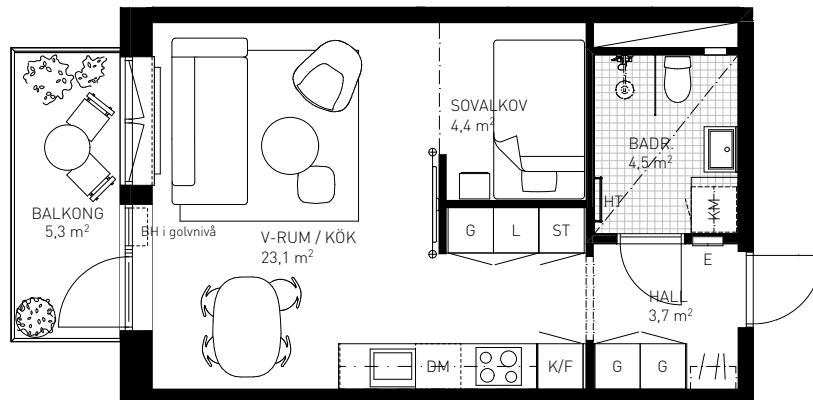

1rok

37,0 KVM

Rumshöjd ca 2,6 m om ej annat anges.
 Bröstningshöjd fönster ca 0,65 m om ej annat anges.
 Takhöjd i badrum ca 2,4 m.

LGH 2-1202, HUS A, TRH 2

1:100

Rätt till ändringar förbehålles. Ytangelser är preliminära.
 Möbler och övriga illustrationer ingår ej.
 Originalformat A4. 2021-02-10