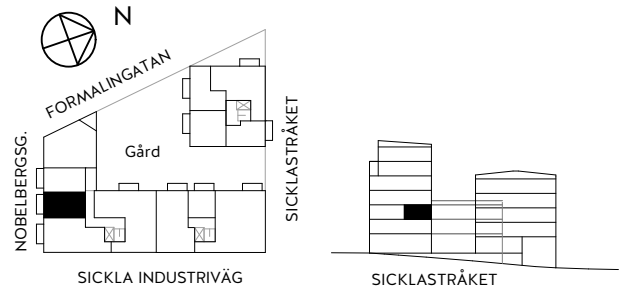

1rok

37,0 KVM

Rumshöjd ca 2,6 m om ej annat anges.
 Bröstningshöjd fönster ca 0,65 m om ej annat anges.
 Takhöjd i badrum ca 2,4 m.

LGH 2-1202, HUS A, TRH 2

1:100

Rätt till ändringar förbehålles. Ytangelser är preliminära.
 Möbler och övriga illustrationer ingår ej.
 Originalformat A4. 2021-02-10