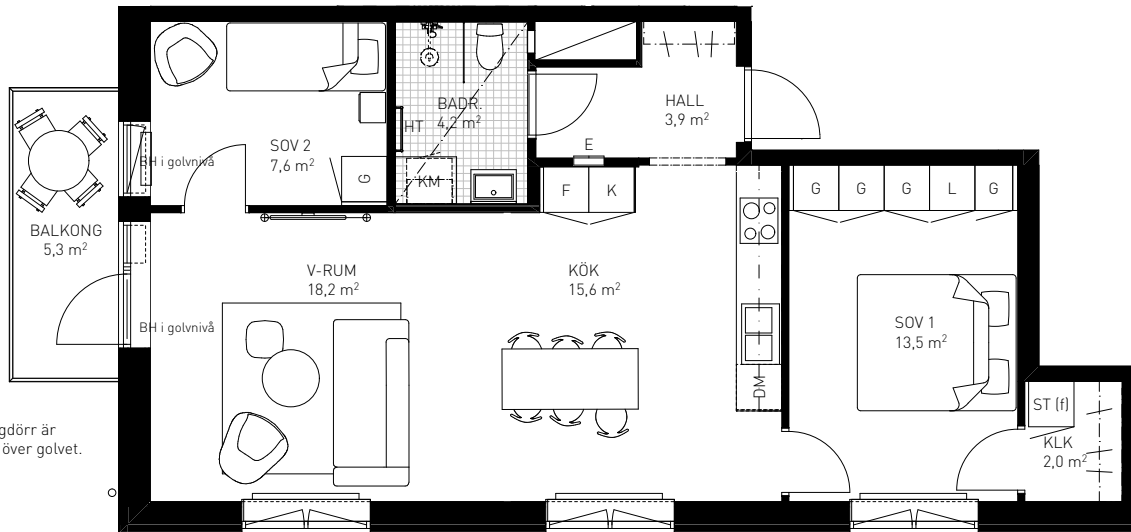

# 3 rok

67,0 KVM

Rumshöjd ca 2,6 m om ej annat anges.  
Bröstningshöjd fönster ca 0,65 m om ej annat anges.  
Takhöjd i badrum ca 2,4 m.

LGH 2-1201, HUS A, TRH 2

Övre delen på balkongdörr är  
glasad, ner till 65 cm över golvet.

1:100

Rätt till ändringar förbehålles. Ytangivelser är preliminära.  
Möbler och övriga illustrationer ingår ej.  
Originalformat A4. 2021-02-10

K	Kylskåp	TT	Torktumlare
F	Frys	TM	Tvättmaskin
K/F	Kyl/Frys	KM	Kombimaskin
DM	Diskmaskin	E	IT-/ elcentral
G	Garderob	INKL V	Inklädd ventilation
L	Linneskåp	BH	Bröstningshöjd
ST	Städsåp		
ST(f)	Flyttbart städsåp		
KLK	Klädkammare		
	Förstärkt vägg förTV		