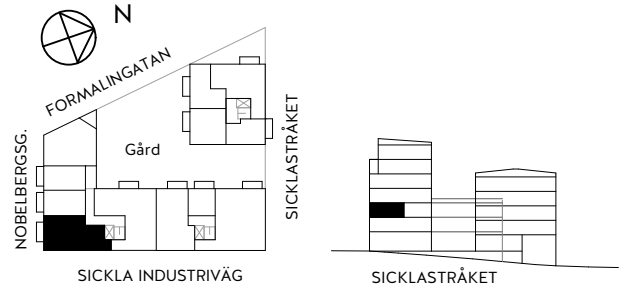

# 3 rok

67,0 KVM

Rumshöjd ca 2,6 m om ej annat anges.  
Bröstningshöjd fönster ca 0,65 m om ej annat anges.  
Takhöjd i badrum ca 2,4 m.

LGH 2-1201, HUS A, TRH 2

Övre delen på balkongdörr är  
glasad, ner till 65 cm över golvet.