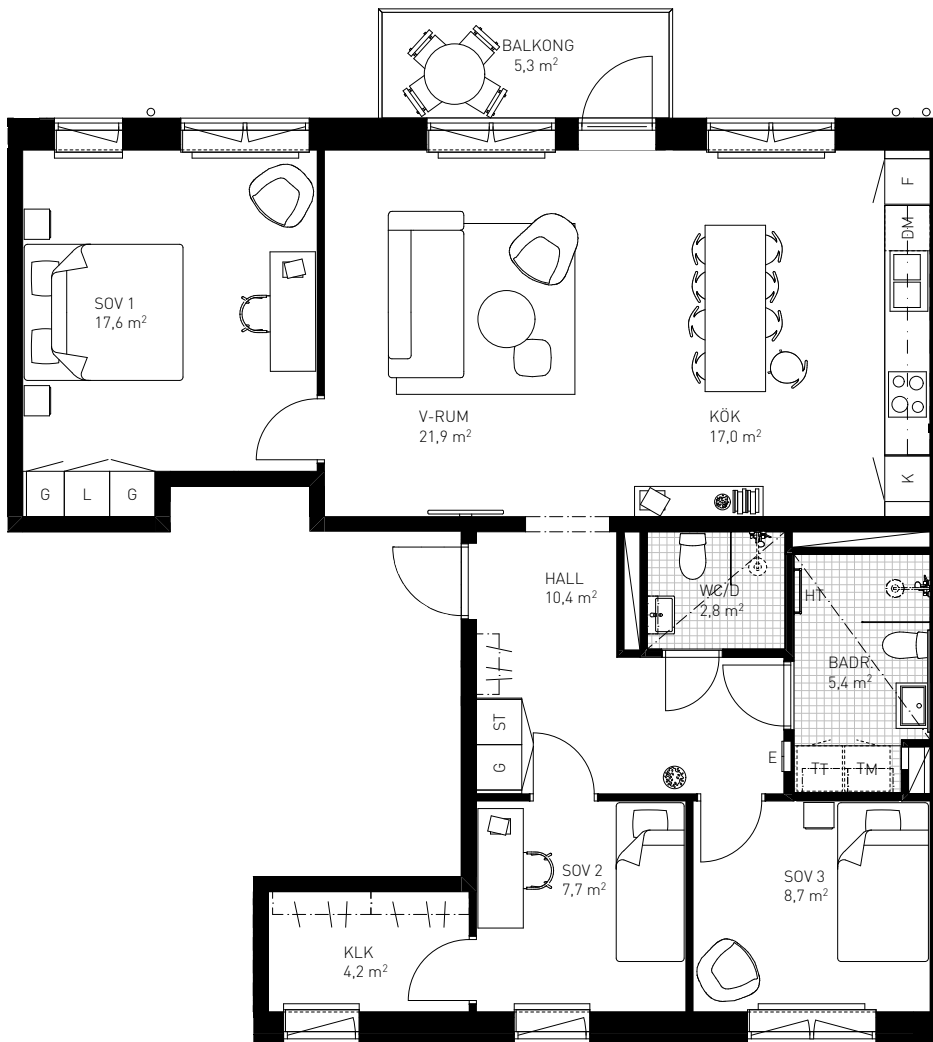

4 rok

99,0 KVM

Rumshöjd ca 2,6 m om ej annat anges.
Bröstningshöjd fönster ca 0,65 m om ej annat anges.
Takhöjd i badrum ca 2,4 m.

LGH 2-1105, HUS A, TRH 2

1:100

Rätt till ändringar förbehålles. Ytangivelser är preliminära.
Möbler och övriga illustrationer ingår ej.
Originalformat A4. 2021-02-10

K	Kylskåp	TT	Torktumlare
F	Frys	TM	Tvättmaskin
K/F	Kyl/Frys	KM	Kombimaskin
DM	Diskmaskin	E	IT-/ elcentral
G	Garderob	INKL V	Inklädd ventilation
L	Linneskåp	BH	Bröstningshöjd
ST	Städsåp		
ST(f)	Flyttbart städsåp		
KLK	Klädkammare		
→	Förstärkt vägg förTV		