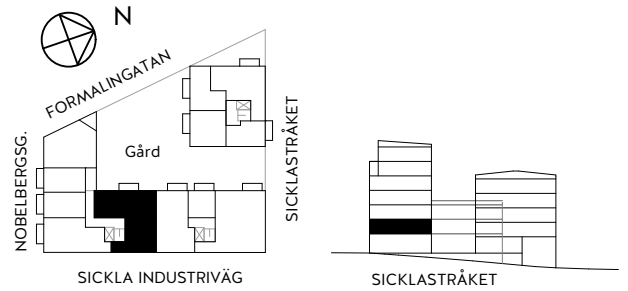

4 rok

99,0 KVM

Rumshöjd ca 2,6 m om ej annat anges.
Bröstningshöjd fönster ca 0,65 m om ej annat anges.
Takhöjd i badrum ca 2,4 m.

LGH 2-1105, HUS A, TRH 2

1:100

Rätt till ändringar förbehålles. Ytangivelser är preliminära.
Möbler och övriga illustrationer ingår ej.
Originalformat A4. 2021-02-10