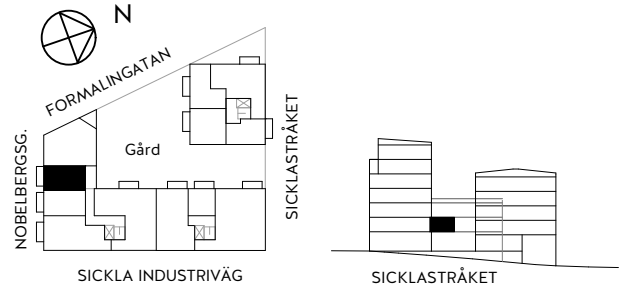

1rok

34,5 KVM

Rumshöjd ca 2,6 m om ej annat anges.
Bröstningshöjd fönster ca 0,65 m om ej annat anges.
Takhöjd i badrum ca 2,4 m.

LGH 2-1103, HUS A, TRH 2

1:100

Rätt till ändringar förbehålles. Ytangivelser är preliminära.
Möbler och övriga illustrationer ingår ej.
Originalformat A4. 2021-02-10