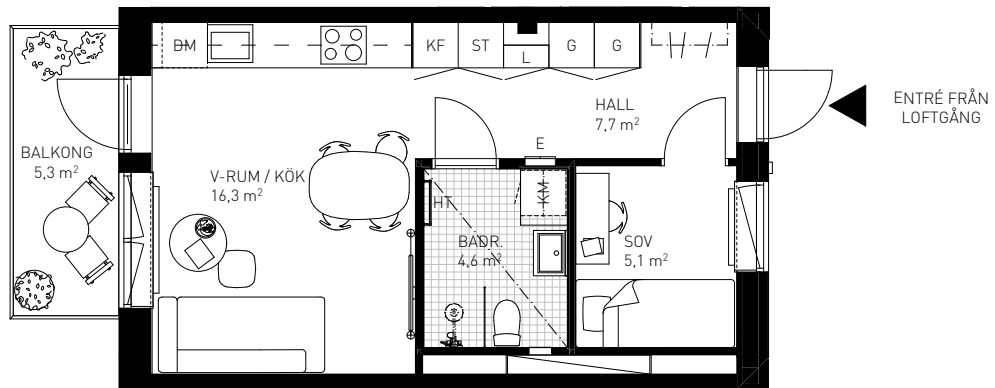

1rok

34,5 KVM

Rumshöjd ca 2,6 m om ej annat anges.
Bröstningshöjd fönster ca 0,65 m om ej annat anges.
Takhöjd i badrum ca 2,4 m.

LGH 2-1103, HUS A, TRH 2

1:100

Rätt till ändringar förbehålles. Ytangivelser är preliminära.
Möbler och övriga illustrationer ingår ej.
Originalformat A4. 2021-02-10

K	Kylskåp	TT	Torktumlare
F	Frys	TM	Tvättmaskin
K/F	Kyl/Frys	KM	Kombimaskin
DM	Diskmaskin	E	IT-/ elcentral
G	Garderob	INKL V	Inklädd ventilation
L	Linneskåp	BH	Bröstningshöjd
ST	Städsåkåp		
ST(f)	Flyttbart städsåkåp		
KLK	Klädkammare		
→	Förstärkt vägg förTV		