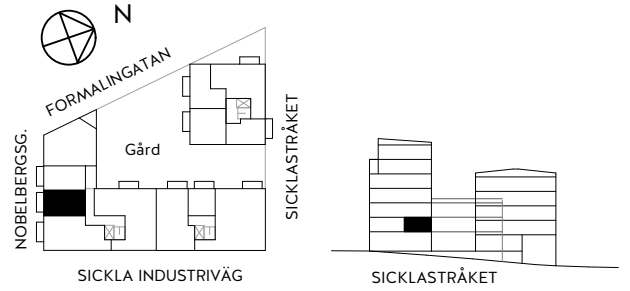

1rok

37,0 KVM

Rumshöjd ca 2,6 m om ej annat anges.
 Bröstningshöjd fönster ca 0,65 m om ej annat anges.
 Takhöjd i badrum ca 2,4 m.

LGH 2-1102, HUS A, TRH 2

1:100

Rätt till ändringar förbehålles. Ytangelser är preliminära.
 Möbler och övriga illustrationer ingår ej.
 Originalformat A4. 2021-02-10