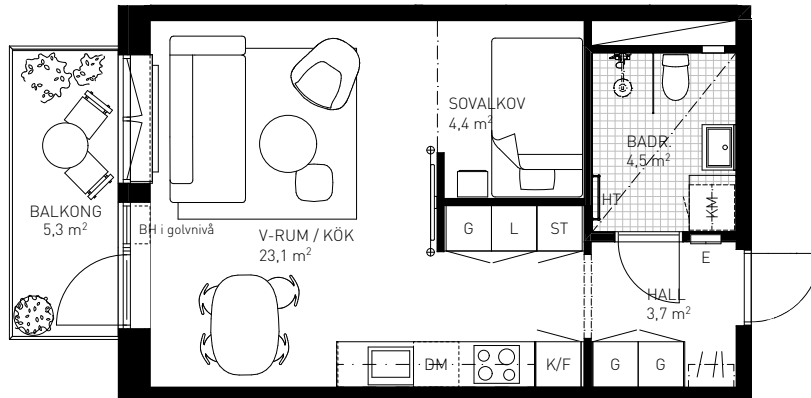

1rok

37,0 KVM

Rumshöjd ca 2,6 m om ej annat anges.
 Bröstningshöjd fönster ca 0,65 m om ej annat anges.
 Takhöjd i badrum ca 2,4 m.

LGH 2-1102, HUS A, TRH 2

1:100

Rätt till ändringar förbehålles. Ytangelser är preliminära.
 Möbler och övriga illustrationer ingår ej.
 Originalformat A4. 2021-02-10