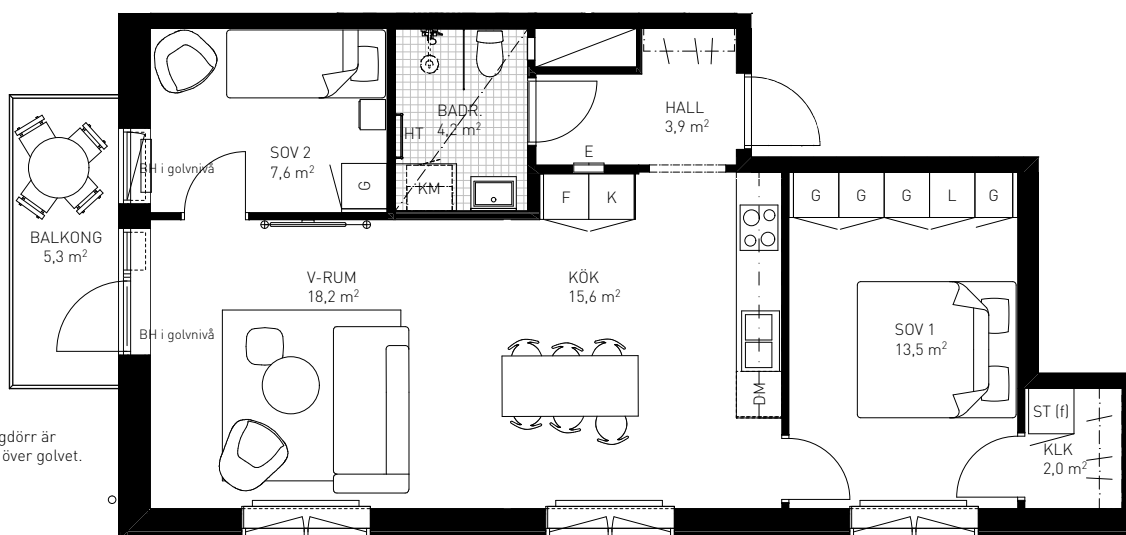

# 3 rok

67,0 KVM

Rumshöjd ca 2,6 m om ej annat anges.  
Bröstningshöjd fönster ca 0,65 m om ej annat anges.  
Takhöjd i badrum ca 2,4 m.

LGH 2-1101, HUS A, TRH 2

Övre delen på balkongdörr är glasad, ner till 65 cm över golvet.

1:100

Rätt till ändringar förbehålles. Ytangivelser är preliminära.  
Möbler och övriga illustrationer ingår ej.  
Originalformat A4. 2021-02-10

K	Kylskåp	TT	Torktumlare
F	Frys	TM	Tvättmaskin
K/F	Kyl/Frys	KM	Kombimaskin
DM	Diskmaskin	E	IT-/ elcentral
G	Garderob	INKL V	Inklädd ventilation
L	Linneskåp	BH	Bröstningshöjd
ST	Städsåp		
ST(f)	Flyttbart städsåp		
KLK	Klädkammare		
	Förstärkt vägg förTV		