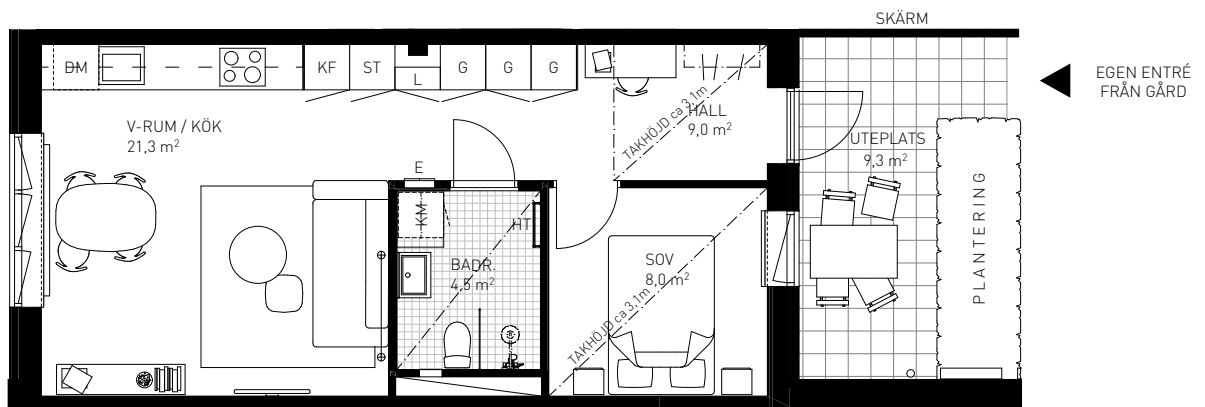

2 rok

43,5 KVM

Rumshöjd ca 3,5 m om ej annat anges.
Bröstningshöjd fönster ca 0,65 m om ej annat anges.
Takhöjd i badrum ca 2,4 m.

LGH 2-1001, HUS A, TRH 2

1:100

Rätt till ändringar förbehålles. Ytangivelser är preliminära.
Möbler och övriga illustrationer ingår ej.
Originalformat A4. 2021-02-10

K	Kylskåp	TT	Torktumlare
F	Frys	TM	Tvättmaskin
K/F	Kyl/Frys	KM	Kombimaskin
DM	Diskmaskin	E	IT-/ elcentral
G	Garderob	INKL V	Inklädd ventilation
L	Linneskåp	BH	Bröstningshöjd
ST	Städsåkåp		Uteplats, betong-
ST(f)	Flyttbart städsåkåp		plattor i sättning
KLK	Klädkammare		enl. landskapsritn.
	Förstärkt vägg för TV		