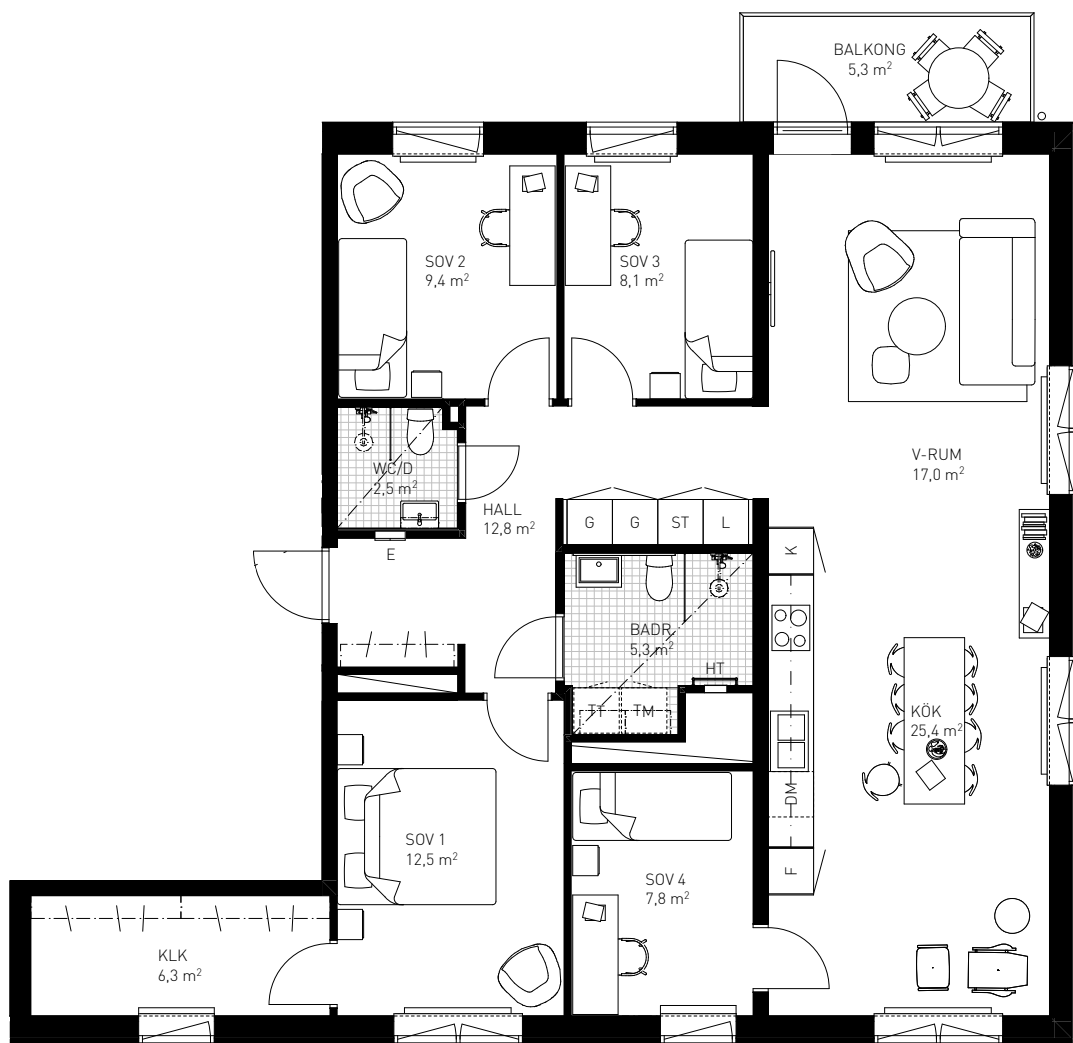

5 rok

112,0 KVM

Rumshöjd ca 2,6 m om ej annat anges.
Bröstningshöjd fönster ca 0,65 m om ej annat anges.
Takhöjd i badrum ca 2,4 m.

LGH 1-1502, HUS A, TRH 1

1:100

Rätt till ändringar förbehålles. Ytangivelser är preliminära.
Möbler och övriga illustrationer ingår ej.
Originalformat A4. 2021-02-10

K	Kylskåp	TT	Torktumlare
F	Frys	TM	Tvättmaskin
K/F	Kyl/Frys	KM	Kombimaskin
DM	Diskmaskin	E	IT-/ elcentral
G	Garderob	INKL V	Inklädd ventilation
L	Linneskåp	BH	Bröstningshöjd
ST	Städsåp		
ST(f)	Flyttbart städsåp		
KLK	Klädkammare		
→	Förstärkt vägg förTV		