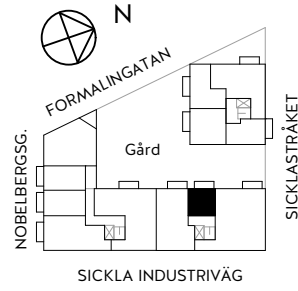

1rok

23,5 KVM

Rumshöjd ca 2,6 m om ej annat anges.
 Bröstningshöjd fönster ca 0,65 m om ej annat anges.
 Takhöjd i badrum ca 2,4 m.

LGH 1-1202, HUS A, TRH 1

1:100

Rätt till ändringar förbehålles. Ytangivelser är preliminära.
 Möbler och övriga illustrationer ingår ej.
 Originalformat A4. 2021-02-10

K	Kylskåp	TT	Torktumlare
F	Frys	TM	Tvättmaskin
K/F	Kyl/Frys	KM	Kombimaskin
DM	Diskmaskin	E	IT-/ elcentral
G	Garderob	INKL V	Inklädd ventilation
L	Linneskåp	BH	Bröstningshöjd
ST	Städskap		
ST(f)	Flyttbart städskap		
KLK	Klädskåp		
	Förstärkt vägg förTV		