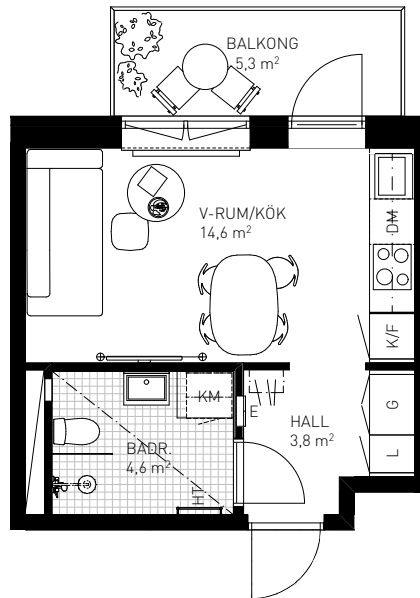

1rok

23,5 KVM

Rumshöjd ca 2,6 m om ej annat anges.
 Bröstningshöjd fönster ca 0,65 m om ej annat anges.
 Takhöjd i badrum ca 2,4 m.

LGH 1-1202, HUS A, TRH 1

1:100

Rätt till ändringar förbehålles. Ytangivelser är preliminära.
 Möbler och övriga illustrationer ingår ej.
 Originalformat A4. 2021-02-10

K	Kylskåp	TT	Torktumlare
F	Frys	TM	Tvättmaskin
K/F	Kyl/Frys	KM	Kombimaskin
DM	Diskmaskin	E	IT-/ elcentral
G	Garderob	INKL V	Inklädd ventilation
L	Linneskåp	BH	Bröstningshöjd
ST	Städskap		
ST(f)	Flyttbart städskap		
KLK	Klädskåp		
	Förstärkt vägg förTV		