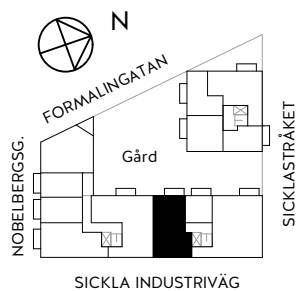

3 rok

74,5 KVM

Rumshöjd ca 2,6 m om ej annat anges.
Bröstningshöjd fönster ca 0,65 m om ej annat anges.
Takhöjd i badrum ca 2,4 m.

LGH 1-1201, HUS A, TRH 1

1:100

Rätt till ändringar förbehålles. Ytangivelser är preliminära.
Möbler och övriga illustrationer ingår ej.
Originalformat A4. 2021-02-10

K	Kylskåp	TT	Torktumlare
F	Frys	TM	Tvättmaskin
K/F	Kyl/Frys	KM	Kombimaskin
DM	Diskmaskin	E	IT-/ elcentral
G	Garderob	INKL V	Inklädd ventilation
L	Linneskåp	BH	Bröstningshöjd
ST	Städsåkåp		
ST(f)	Flyttbart städsåkåp		
KLK	Klädkammare		
→	Förstärkt vägg för TV		