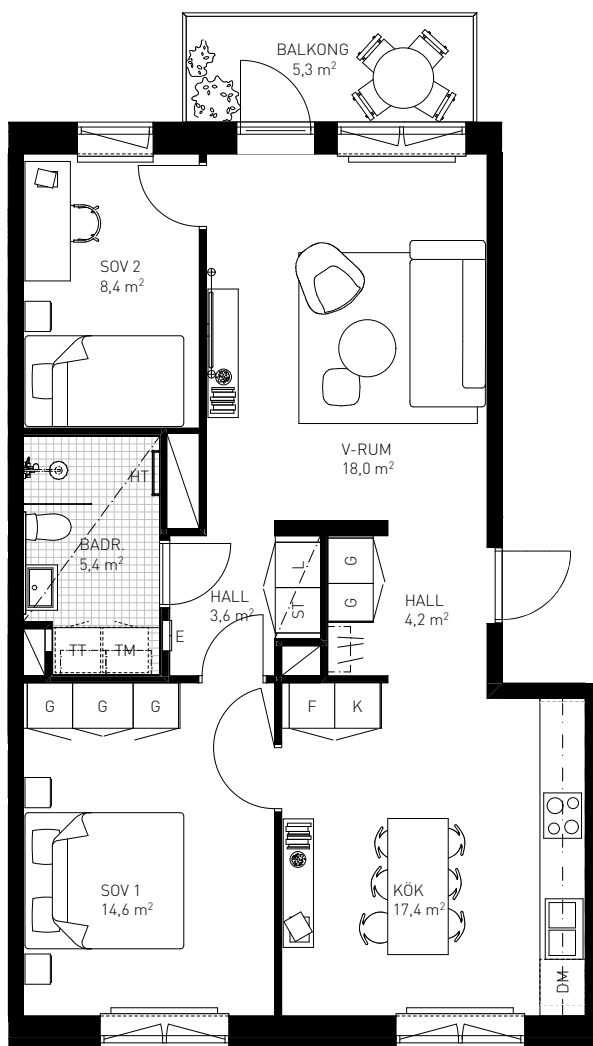

3 rok

74,5 KVM

Rumshöjd ca 2,6 m om ej annat anges.
Bröstningshöjd fönster ca 0,65 m om ej annat anges.
Takhöjd i badrum ca 2,4 m.

LGH 1-1201, HUS A, TRH 1

1:100

Rätt till ändringar förbehålles. Ytangivelser är preliminära.
Möbler och övriga illustrationer ingår ej.
Originalformat A4. 2021-02-10

K	Kylskåp	TT	Torktumlare
F	Frys	TM	Tvättmaskin
K/F	Kyl/Frys	KM	Kombimaskin
DM	Diskmaskin	E	IT-/ elcentral
G	Garderob	INKL V	Inklädd ventilation
L	Linneskåp	BH	Bröstningshöjd
ST	Städsåkåp		
ST(f)	Flyttbart städsåkåp		
KLK	Klädkammare		
→	Förstärkt vägg för TV		