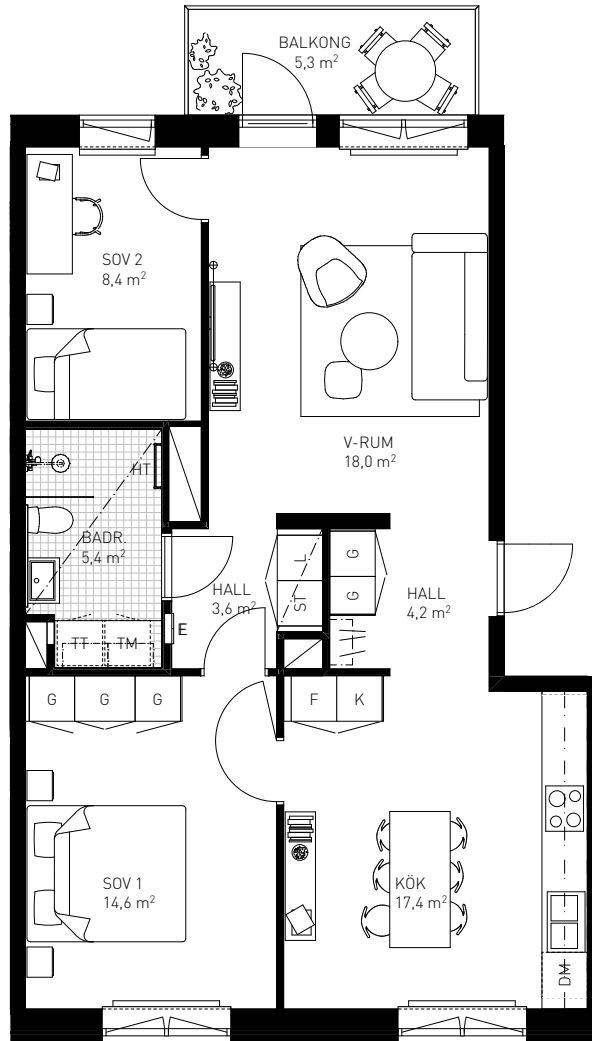

3 rok

74,5 KVM

Rumshöjd ca 2,6 m om ej annat anges.
Bröstningshöjd fönster ca 0,65 m om ej annat anges.
Takhöjd i badrum ca 2,4 m.

LGH 1-1101, HUS A, TRH 1

1:100

Rätt till ändringar förbehålles. Ytangivelser är preliminära.
Möbler och övriga illustrationer ingår ej.
Originalformat A4. 2021-02-10

K	Kylskåp	TT	Torktumlare
F	Frys	TM	Tvättmaskin
K/F	Kyl/Frys	KM	Kombimaskin
DM	Diskmaskin	E	IT-/ elcentral
G	Garderob	INKL V	Inklädd ventilation
L	Linneskåp	BH	Bröstningshöjd
ST	Städsåp		
ST(f)	Flyttbart städsåp		
KLK	Klädkammare		
→	Förstärkt vägg för TV		