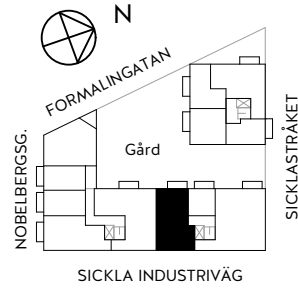

3 rok

74,5 KVM

Rumshöjd ca 2,6 m om ej annat anges.
Bröstningshöjd fönster ca 0,65 m om ej annat anges.
Takhöjd i badrum ca 2,4 m.

LGH 1-1101, HUS A, TRH 1

1:100

Rätt till ändringar förbehålles. Ytangivelser är preliminära.
Möbler och övriga illustrationer ingår ej.
Originalformat A4. 2021-02-10

K	Kylskåp	TT	Torktumlare
F	Frys	TM	Tvättmaskin
K/F	Kyl/Frys	KM	Kombimaskin
DM	Diskmaskin	E	IT-/ elcentral
G	Garderob	INKL V	Inklädd ventilation
L	Linneskåp	BH	Bröstningshöjd
ST	Städsåp		
ST(f)	Flyttbart städsåp		
KLK	Klädkammare		
→	Förstärkt vägg för TV		