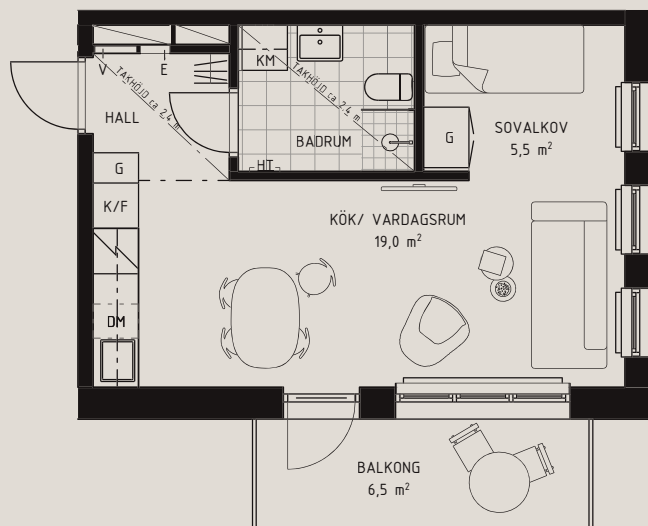

# 1rok

32,5 KVM

Rumshöjd ca 2,6 m och bröstningshöjd fönster ca 0,65 m om ej annat anges.

1:100

Rätt till ändringar förbehålles. Ytangivelser är preliminära.  
Möbler och övriga illustrationer ingår ej.  
Originalformat A4. 2018-11-09

K	Kylskåp	KLK	Klädkammare
F	Frys	HT	Handdukstork
K/F	Kyl/Frys	TT	Torktumlare
DM	Diskmaskin	TM	Tvättmaskin
G	Garderob	KM	Kombimaskin
L	Linneskåp	E	IT- / elcentral
ST	Städsåp	V	Fördelarskåp VVS
HS	Högsåp	INKL V	Inklädd ventilation
KÖ	Köksö, flyttbar	BH	Bröstningshöjd