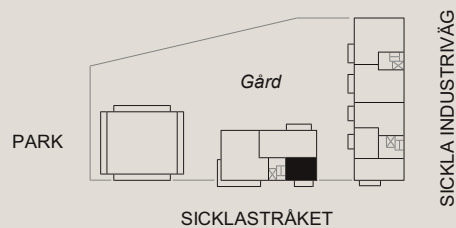

# 1rok

32,5 KVM

Rumshöjd ca 2,6 m och bröstningshöjd fönster ca 0,65 m om ej annat anges.

1:100

Rätt till ändringar förbehålles. Ytangivelser är preliminära.  
Möbler och övriga illustrationer ingår ej.  
Originalformat A4. 2018-11-09

K	Kylskåp	KLK	Klädkammare
F	Frys	HT	Handdukstork
K/F	Kyl/Frys	TT	Torktumlare
DM	Diskmaskin	TM	Tvättmaskin
G	Garderob	KM	Kombimaskin
L	Linneskåp	E	IT- / elcentral
ST	Städsåp	V	Fördelarskåp VVS
HS	Högsåp	INKL V	Inklädd ventilation
KÖ	Köksö, flyttbar	BH	Bröstningshöjd