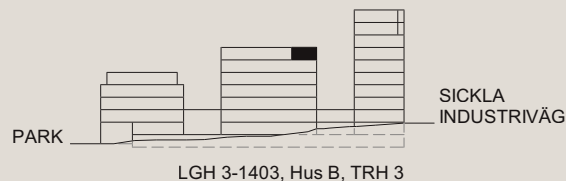

# 1rok

32,5 KVM

Rumshöjd ca 2,6 m och bröstningshöjd fönster ca 0,65 m om ej annat anges.

1:100

Rätt till ändringar förbehålles. Ytangivelser är preliminära.  
Möbler och övriga illustrationer ingår ej.  
Originalformat A4. 2018-11-09