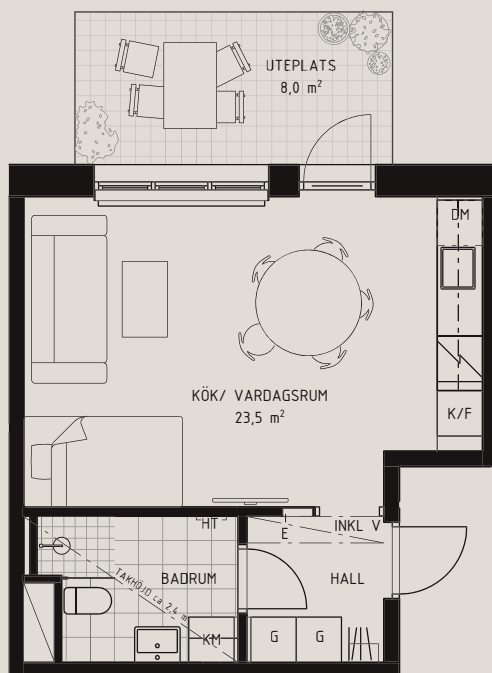

# 1rok

33,0 KVM

Rumshöjd ca 2,6 m och bröstningshöjd fönster  
ca 0,65 m om ej annat anges.

LGH 3-1002, Hus B, TRH 3

GÅRD MED  
PLANTERINGAR

1:100

Rätt till ändringar förbehålles. Ytangivelser är preliminära.  
Möbler och övriga illustrationer ingår ej.  
Originalformat A4. 2018-11-09

K	Kylskåp	KLK	Klädkammare
F	Frys	HT	Handdukstork
K/F	Kyl/Frys	TT	Torktumlare
DM	Diskmaskin	TM	Tvättmaskin
G	Garderob	KM	Kombimaskin
L	Linneskåp	E	IT- / elcentral
ST	Städsåp	V	Fördelarskåp VVS
HS	Högsåp	INKL V	Inklädd ventilation
KÖ	Köksö, flyttbar	BH	Bröstninghöjd