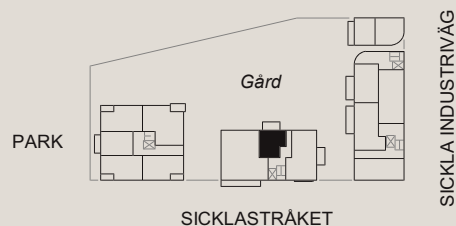

# 1rok

33,0 KVM

Rumshöjd ca 2,6 m och bröstningshöjd fönster  
ca 0,65 m om ej annat anges.

LGH 3-1002, Hus B, TRH 3

GÅRD MED  
PLANTERINGAR

1:100

Rätt till ändringar förbehålles. Ytangivelser är preliminära.  
Möbler och övriga illustrationer ingår ej.  
Originalformat A4. 2018-11-09

K	Kylskåp	KLK	Klädkammare
F	Frys	HT	Handdukstork
K/F	Kyl/Frys	TT	Torktumlare
DM	Diskmaskin	TM	Tvättmaskin
G	Garderob	KM	Kombimaskin
L	Linneskåp	E	IT- / elcentral
ST	Städsåp	V	Fördelarskåp VVS
HS	Högsåp	INKL V	Inklädd ventilation
KÖ	Köksö, flyttbar	BH	Bröstninghöjd