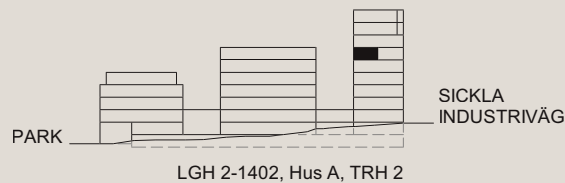

# 1rok

37,0 KVM

Rumshöjd ca 2,6 m och bröstningshöjd fönster ca 0,65 m om ej annat anges.

1:100

Rätt till ändringar förbehålles. Ytangivelser är preliminära.  
Möbler och övriga illustrationer ingår ej.  
Originalformat A4. 2019-03-12