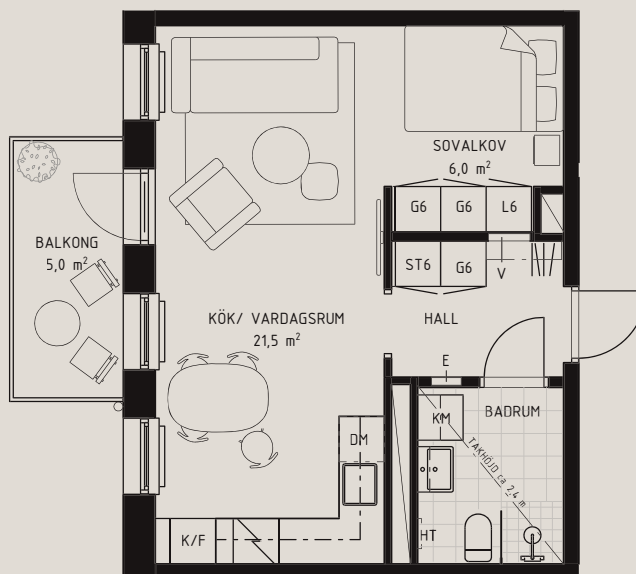

# 1rok

37,0 KVM

Rumshöjd ca 2,6 m och bröstningshöjd fönster ca 0,65 m om ej annat anges.

1:100

Rätt till ändringar förbehålles. Ytangivelser är preliminära.  
Möbler och övriga illustrationer ingår ej.  
Originalformat A4. 2019-03-12

K	Kylskåp	KLK	Klädkammare
F	Frys	HT	Handdukstork
K/F	Kyl/Frys	TT	Torktumlare
DM	Diskmaskin	TM	Tvättmaskin
G	Garderob	KM	Kombimaskin
L	Linneskåp	E	IT- / elcentral
ST	Städsåp	V	Fördelarskåp VVS
HS	Högsåp	INKL V	Inklädd ventilation
KÖ	Köksö, flyttbar	BH	Bröstninghöjd