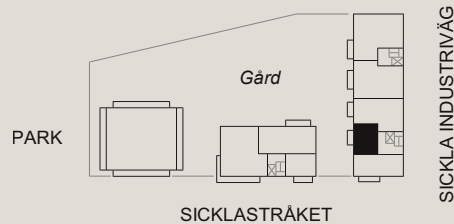

# 1rok

37,0 KVM

Rumshöjd ca 2,6 m och bröstningshöjd fönster ca 0,65 m om ej annat anges.

1:100

Rätt till ändringar förbehålles. Ytangivelser är preliminära.  
Möbler och övriga illustrationer ingår ej.  
Originalformat A4. 2019-03-12

K	Kylskåp	KLK	Klädkammare
F	Frys	HT	Handdukstork
K/F	Kyl/Frys	TT	Torktumlare
DM	Diskmaskin	TM	Tvättmaskin
G	Garderob	KM	Kombimaskin
L	Linneskåp	E	IT- / elcentral
ST	Städsåp	V	Fördelarskåp VVS
HS	Högsåp	INKL V	Inklädd ventilation
KÖ	Köksö, flyttbar	BH	Bröstninghöjd