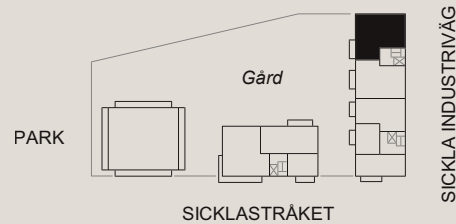

4 rok

101,5 KVM

Rumshöjd ca 2,6 m och bröstningshöjd fönster ca 0,65 m om ej annat anges.

1:100

Rätt till ändringar förbehålles. Ytangivelser är preliminära.
Möbler och övriga illustrationer ingår ej.
Originalformat A4. 2018-11-09

K	Kylskåp	KLK	Klädkammare
F	Frys	HT	Handdukstork
K/F	Kyl/Frys	TT	Torktumlare
DM	Diskmaskin	TM	Tvättmaskin
G	Garderob	KM	Kombimaskin
L	Linneskåp	E	IT-/ elcentral
ST	Städsåp	V	Fördelarskåp VVS
HS	Högsåp	INKL V	Inklädd ventilation
KÖ	Köksåp, flyttbar	BH	Bröstningshöjd