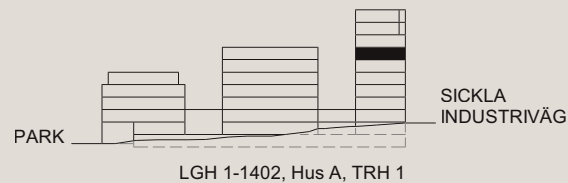

4 rok

101,5 KVM

Rumshöjd ca 2,6 m och bröstningshöjd fönster ca 0,65 m om ej annat anges.

1:100

Rätt till ändringar förbehålles. Ytangivelser är preliminära.
Möbler och övriga illustrationer ingår ej.
Originalformat A4. 2018-11-09