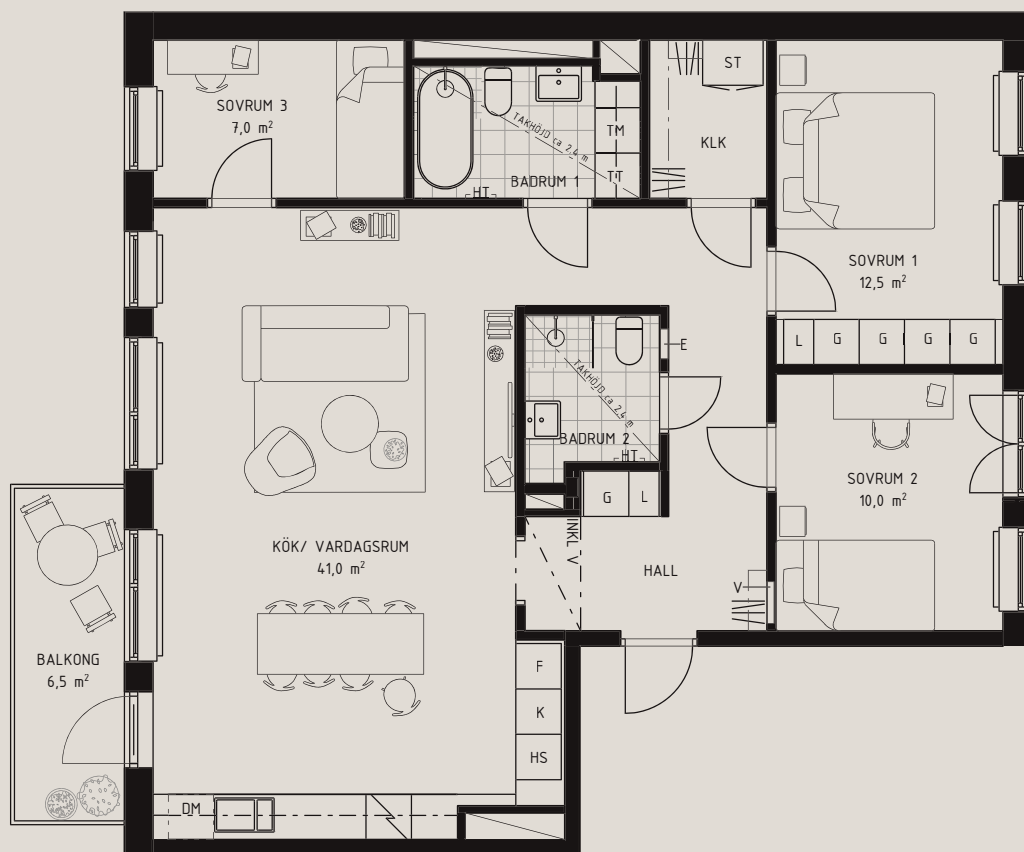

4 rok

101,5 KVM

Rumshöjd ca 2,6 m och bröstningshöjd fönster ca 0,65 m om ej annat anges.

1:100

Rätt till ändringar förbehålles. Ytangivelser är preliminära.
Möbler och övriga illustrationer ingår ej.
Originalformat A4. 2018-11-09

K	Kylskåp	KLK	Klädkammare
F	Frys	HT	Handdukstork
K/F	Kyl/Frys	TT	Torktumlare
DM	Diskmaskin	TM	Tvättmaskin
G	Garderob	KM	Kombimaskin
L	Linneskåp	E	IT-/ elcentral
ST	Städsåp	V	Fördelarskåp VVS
HS	Högsåp	INKL V	Inklädd ventilation
KÖ	Köksåp, flyttbar	BH	Bröstningshöjd