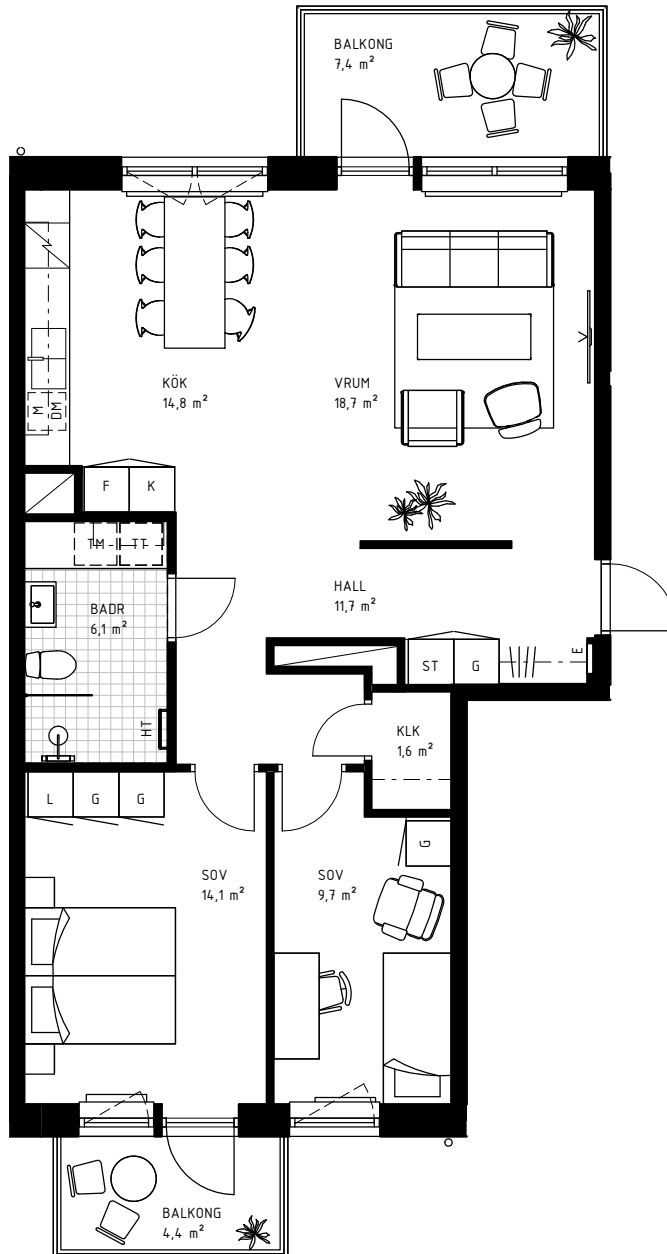

# 3 rok

79,5 KVM

Rumshöjd 2.6m samt 2.4m i badrum om ej annat anges. Bröstningshöjd fönster 0,60m om ej annat anges.

LGH 5-1203, HUS C, TRH 5

1:100

Rätt till ändringar förbehålles.  
Ytangelser är preliminära.  
Möbler och övriga illustrationer ingår ej.  
Originalformat A4. 2022-02-18

K	Kylskåp	KLK	Klädkammare
F	Frys	KATTV	Kattvind tillgänglig via lucka min 50x115cm
K/F	Kyl/Frys	TT	Torktumlare
DM	Diskmaskin	TM	Tvättmaskin
HSUM	Högskaåp med ugn och mikro	KM	Kombimaskin
G	Garderob	E	IT-/elcentral
L	Linneskåp	INKL V	Inklädd installation 2.25m över golv
M	Mikrovågsugn	BH	Bröstningshöjd
ST	Städskaåp	ÖFG	Rumshöjd
HT	Handukstork		