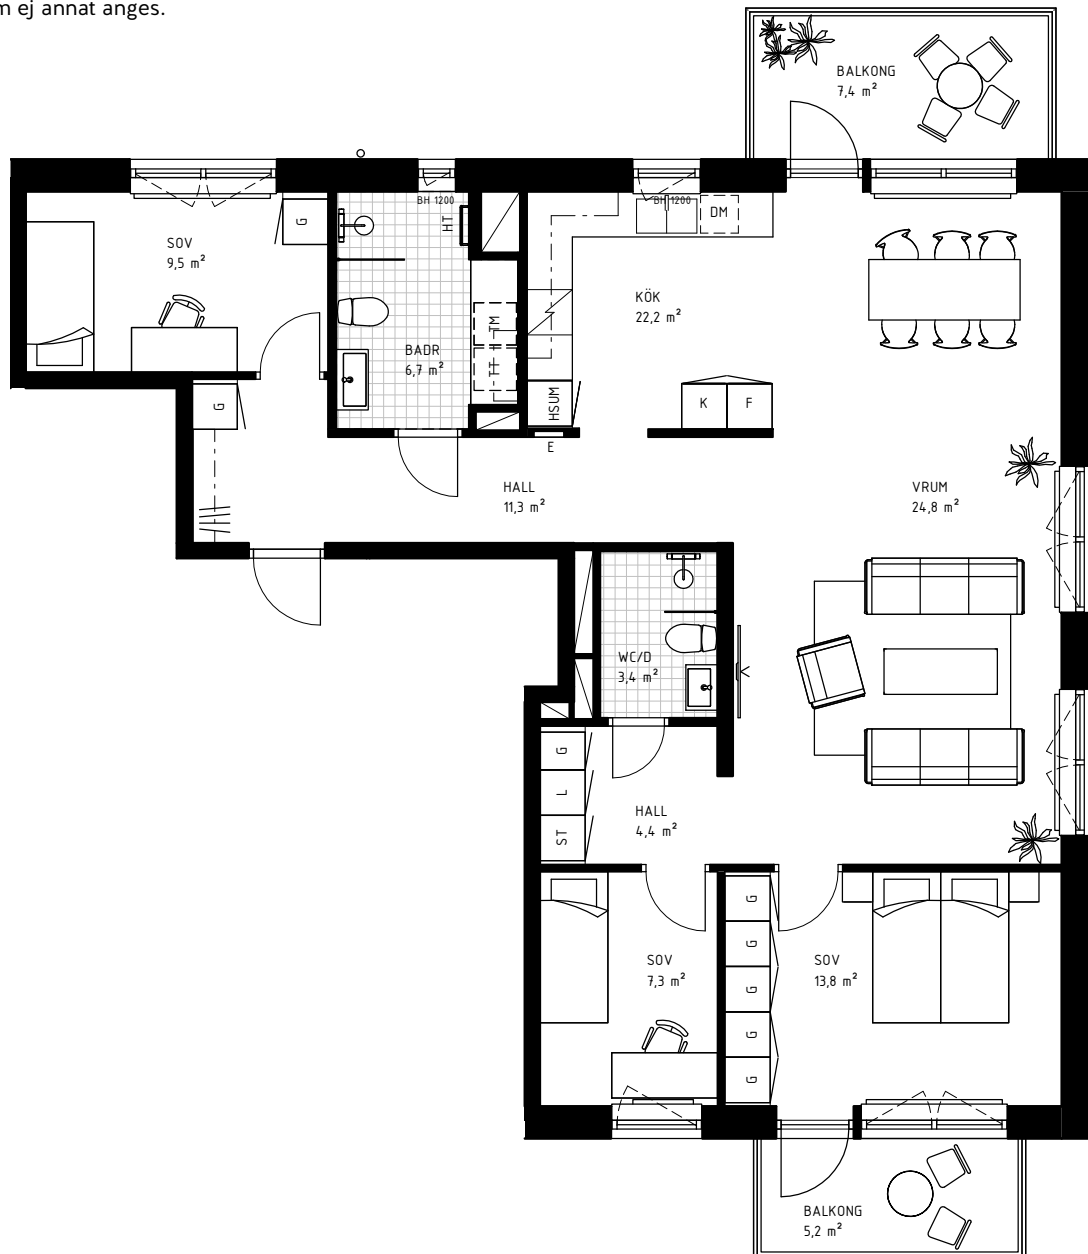

4 rok

107,0 KVM

Rumshöjd 2.6m samt 2.4m i badrum om ej annat anges. Bröstningshöjd fönster 0,60m om ej annat anges.

LGH 5-1101, HUS C, TRH 5

1:100

Rätt till ändringar förbehålles.
Ytangivelser är preliminära.
Möbler och övriga illustrationer ingår ej.
Originalformat A4. 2022-02-18

K	Kylskåp	KLK	Klädkammare
F	Frys	KATTV	Kattvind tillgänglig via lucka min 50x115cm
K/F	Kyl/Frys	TT	Torktumlare
DM	Diskmaskin	TM	Tvättmaskin
HSUM	Högsåp med ugn och mikro	KM	Kombimaskin
G	Garderob	E	IT-/elcentral
L	Linneskåp	INKL V	Inklädd installation 2.25m över golv
M	Mikrovågsugn	BH	Bröstningshöjd
ST	Städsåp	ÖFG	Rumshöjd
HT	Handukstork		