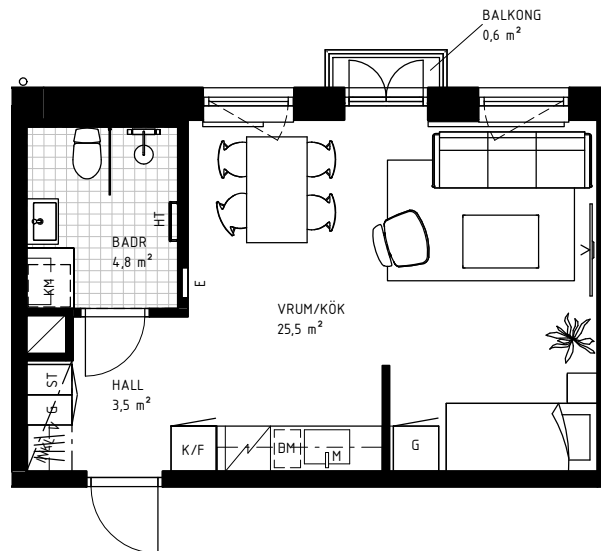

1 rok

34,0 KVM

Rumshöjd 2.9m samt 2.4m i badrum om ej annat anges. Bröstningshöjd fönster 0,68m om ej annat anges.

LGH 5-1001, HUS C, TRH 5

1:100

Rätt till ändringar förbehålles.
Ytangelser är preliminära.
Möbler och övriga illustrationer ingår ej.
Originalformat A4. 2022-02-18

K	Kylskåp	KLK	Klädkammare
F	Frys	KATTV	Kattvind tillgänglig via lucka min 50x115cm
K/F	Kyl/Frys	TT	Torktumlare
DM	Diskmaskin	TM	Tvättmaskin
HSUM	Högsåp med ugn och mikro	KM	Kombimaskin
G	Garderob	E	IT-/elcentral
L	Linnesåp	INKL V	Inklädd installation 2.25m över golv
M	Mikrovågsugn	BH	Bröstningshöjd
ST	Ståpsåp	ÖFG	Rumshöjd
HT	Handukstork		