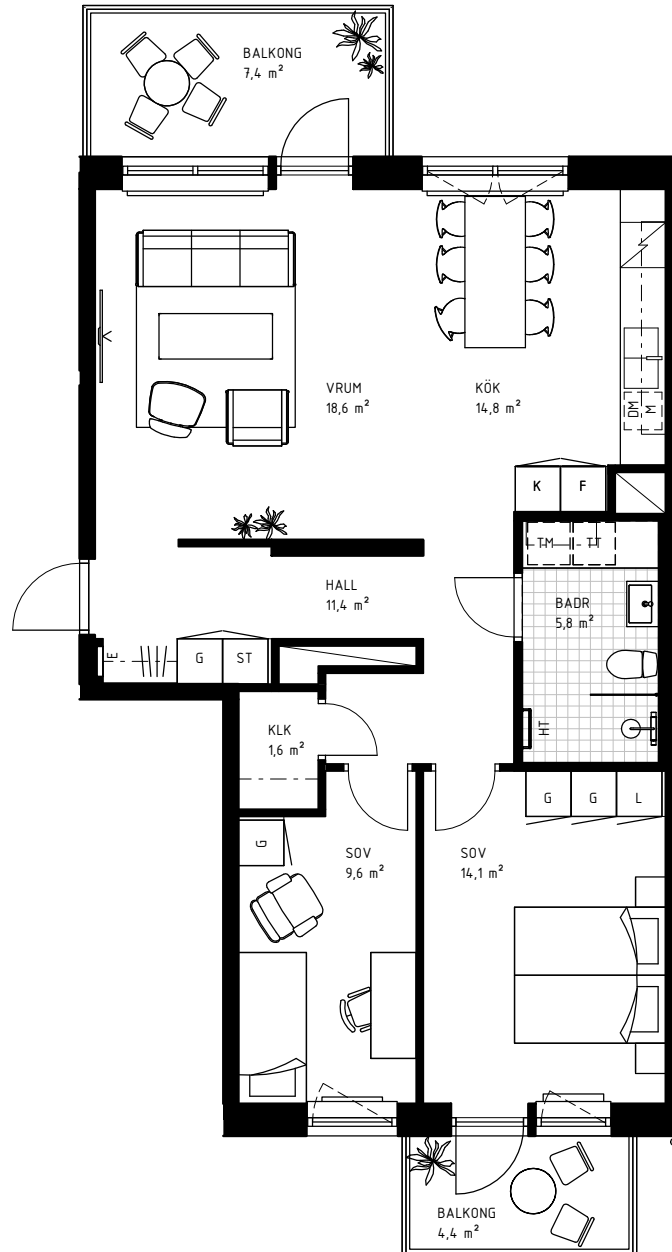

3 rok

79,5 KVM

Rumshöjd 2.6m samt 2.4m i badrum om ej annat anges. Bröstningshöjd fönster 0,60m om ej annat anges.

LGH 4-1201, HUS C, TRH 4

1:100

Rätt till ändringar förbehålles.
Ytangelser är preliminära.
Möbler och övriga illustrationer ingår ej.
Originalformat A4. 2022-02-18

K	Kylskåp	KLK	Klädkammare
F	Frys	KATTV	Kattvind tillgänglig via lucka min 50x115cm
K/F	Kyl/Frys	TT	Torktumlare
DM	Diskmaskin	TM	Tvättmaskin
HSUM	Högsåp med ugn och mikro	KM	Kombimaskin
G	Garderob	E	IT-/elcentral
L	Linnesåp	INKL V	Inklädd installation 2.25m över golv
M	Mikrovågsugn	BH	Bröstningshöjd
ST	Städsåp	ÖFG	Rumshöjd
HT	Handukstork		